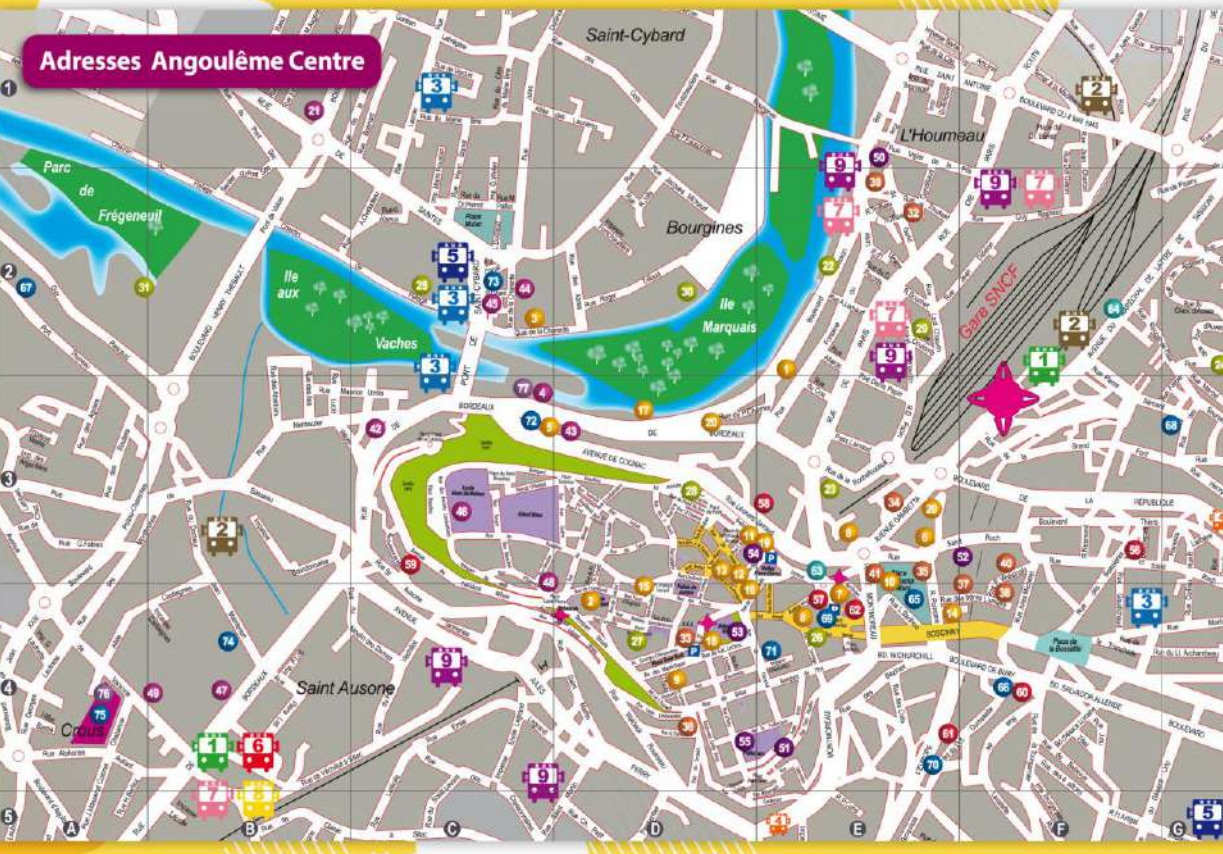

Bars d'ambiance

1. 16 Le Garage (LG) 1 rue de la République - Tél. 05 45 37 07 30
2. 17 Le Garage (LG) 1 rue de la République - Tél. 05 45 37 07 30
3. 18 Le Garage (LG) 1 rue de la République - Tél. 05 45 37 07 30

Discothèques

SPORTS ET LOISIRS

1. 22 Les Bains de la République (LB) 88 Avenue de la République - Tél. 05 45 37 07 30 www.bains-republique.com
2. 23 Association Sportive de la République (ASR) 14 rue de la République - Tél. 05 45 37 07 30 <http://www.asr.com>
3. 24 Centre Social Culturel et Sportif - Maison des Jeunes et de la Culture (CJ) Place de la République - Le Grand Centre - Tél. 05 45 37 07 30 www.cj.com
4. 25 Centre Social Culturel et Sportif - Maison des Jeunes et de la Culture (CJ) Place de la République - Le Grand Centre - Tél. 05 45 37 07 30 www.cj.com
5. 26 Espace Jeunesse (EJ) 45 rue de la République - Tél. 05 45 37 07 30 www.espace-jeunesse.com
6. 27 Centre Municipal de la République (CMR) 13 rue de la République - Tél. 05 45 37 07 30 www.cmr.com
7. 28 Centre Municipal de la République (CMR) 13 rue de la République - Tél. 05 45 37 07 30 www.cmr.com
8. 29 Centre Municipal de la République (CMR) 13 rue de la République - Tél. 05 45 37 07 30 www.cmr.com
9. 30 Centre Municipal de la République (CMR) 13 rue de la République - Tél. 05 45 37 07 30 www.cmr.com

ORIENTATION / EMPLOI / INSERTION

SANTÉ / SOIN / SOCIAL

TRANSPORTS

ETUDES / FORMATION